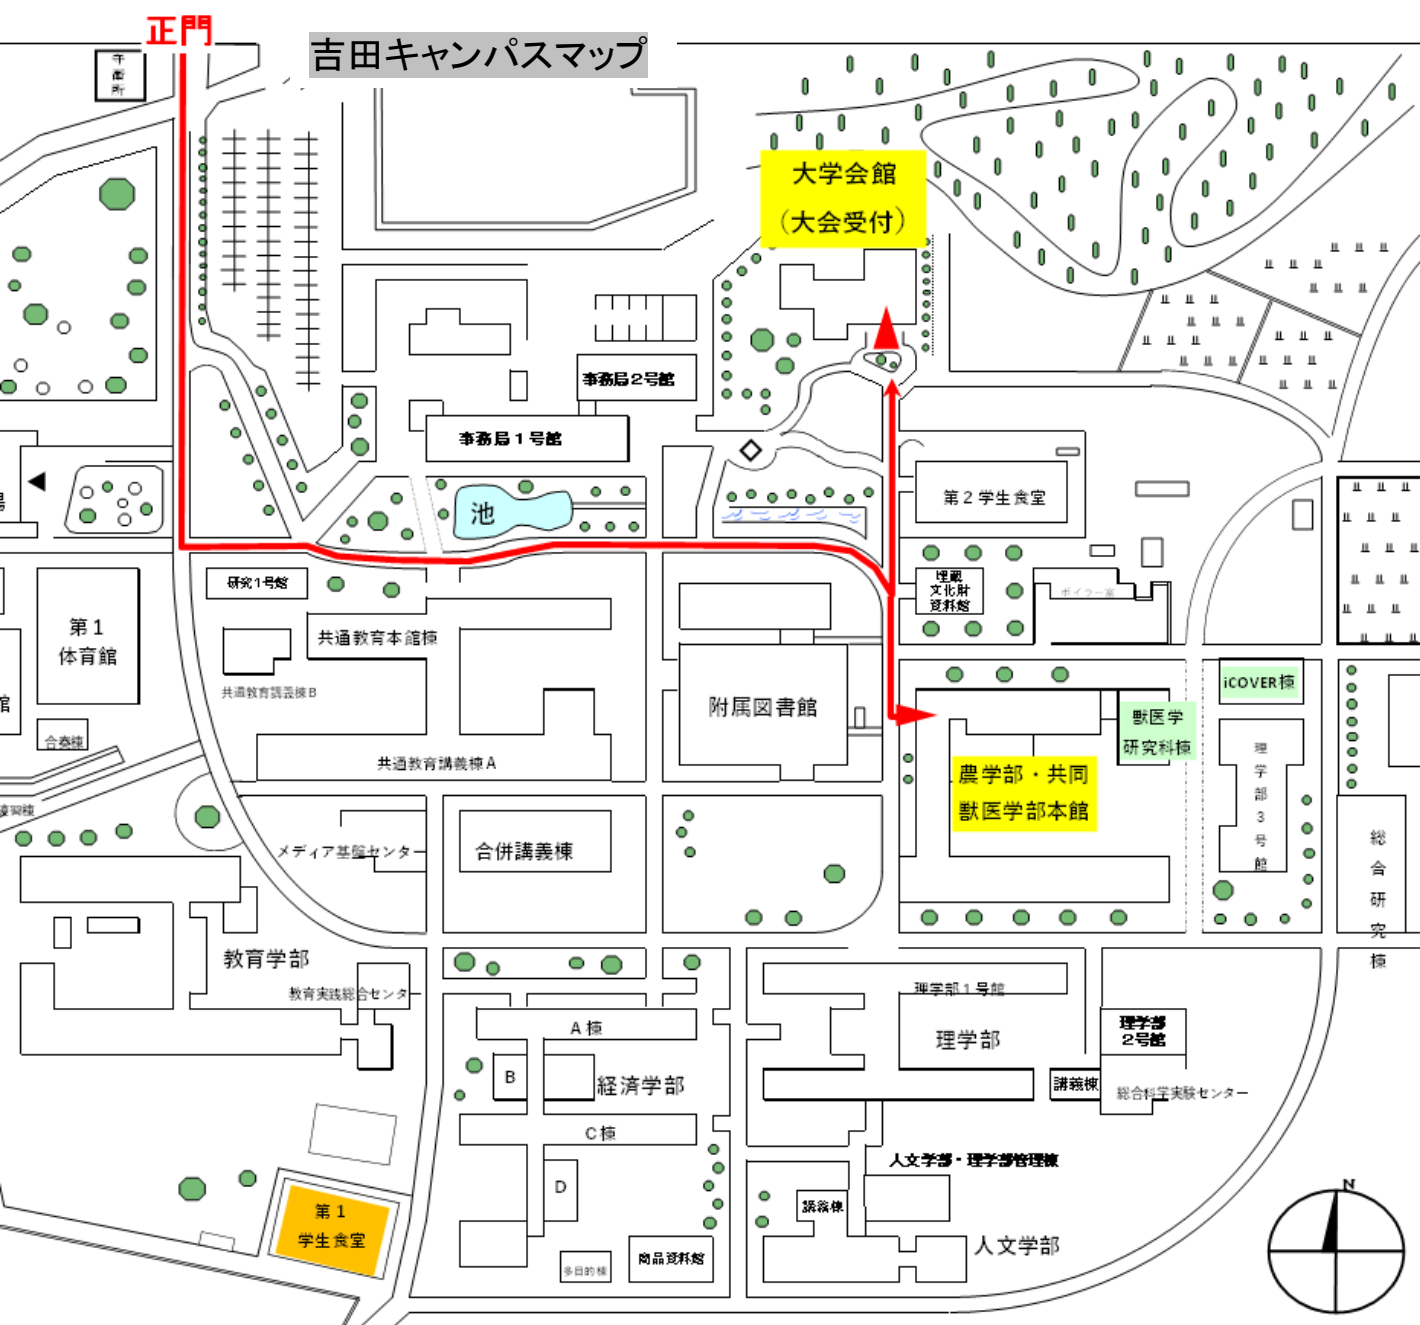

山口大学吉田キャンパスまでのアクセス

レンタカー

大学会館

- 参加受付
- クローク
- シンポジウム1、2
- 自由集会2
- ポスター展示
- 企業展示
- ランチョンセミナー
- 稜一平先生 表紙画展覧会
- 市民向け公開講座

共同獣医学部本館

- 理事会、評議員会
- 各種委員会
- 学生部会
- スライド受付
- 自由集会
- 1、3、4、5、6、7
- 一般口頭発表

iCOVER棟

- 101室
- 学生集会
- 第一学生食堂
(ポーノ)
- 学生懇親会

大学会館 平面図

共同獣医学部本館 平面図

学会期間中の送迎バスについて

学会期間中に送迎バスを運行します。以下の注意点にご留意ください

- 乗車可能人数は最大45名です。早く待機して頂いた順に乗車していただきます
- 運行は1台、1回のみです。乗り遅れた方はタクシーなど、別の交通機関をご利用ください(新山口駅から山口大学までの路線バスは、休日には運行していません)
- 運行内容は以下の通りです

運行内容(予定)

(1) 新山口駅 → 山口大学(大学会館);

- 8/31と9/1の朝に送迎バスを運行します
- **ご利用される方は、両日ともに7:50に、下記の場所へ集合してください**

(2) 山口大学(大学会館) → 新山口駅 → 山口宇部空港

- 9/1の16:00ごろに、大学会館前でお待ちください
- 新山口駅には、大学を出発して約40分後に到着予定です
- 山口宇部空港には、大学を出発して**約70分後**に到着予定です
- 所用時間は、交通渋滞の程度で大幅に変わる可能性があります。予めご了承ください。