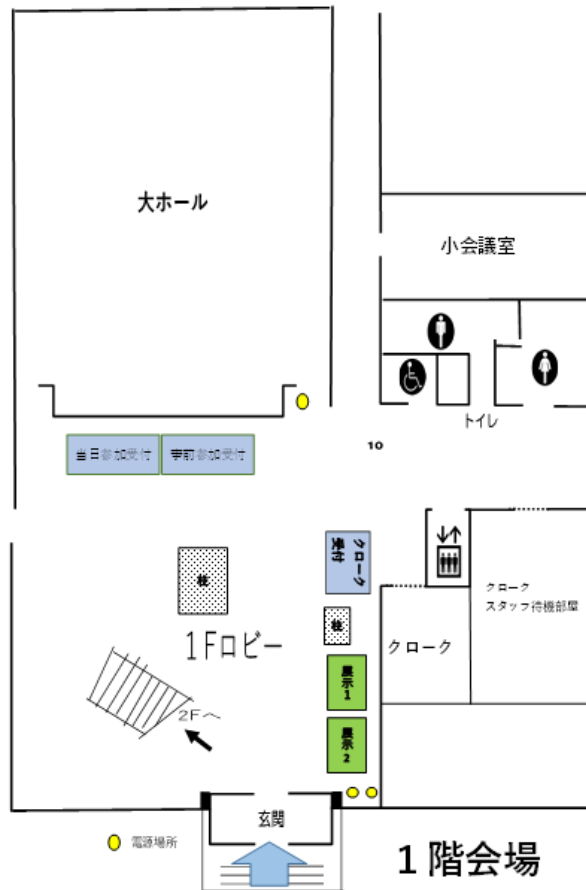

山口大学吉田キャンパスまでのアクセス

レンタカー

大学会館

- 参加受付
- クローク
- シンポジウム1、2
- 自由集会2
- ポスター展示
- 企業展示
- ランチョンセミナー
- 稜一平先生 表紙画展覧会
- 市民向け公開講座

共同獣医学部本館

- 理事会、評議員会
- 各種委員会
- 学生部会
- スライド受付
- 自由集会
- 1、3、4、5、6、7
- 一般口頭発表

iCOVER棟

- 101室
- 学生集会
- 第一学生食堂
(ポーノ)
- 学生懇親会

大学会館 平面図

共同獣医学部本館 平面図

学会期間中の送迎バスについて

学会期間中に送迎バスを運行します。以下の注意点にご留意ください

- 乗車可能人数は最大45名です。早く待機して頂いた順に乗車していただきます
- 運行は1台、1回のみです。乗り遅れた方はタクシーなど、別の交通機関をご利用ください(新山口駅から山口大学までの路線バスは、休日には運行していません)
- 運行内容は以下の通りです

運行内容(予定)