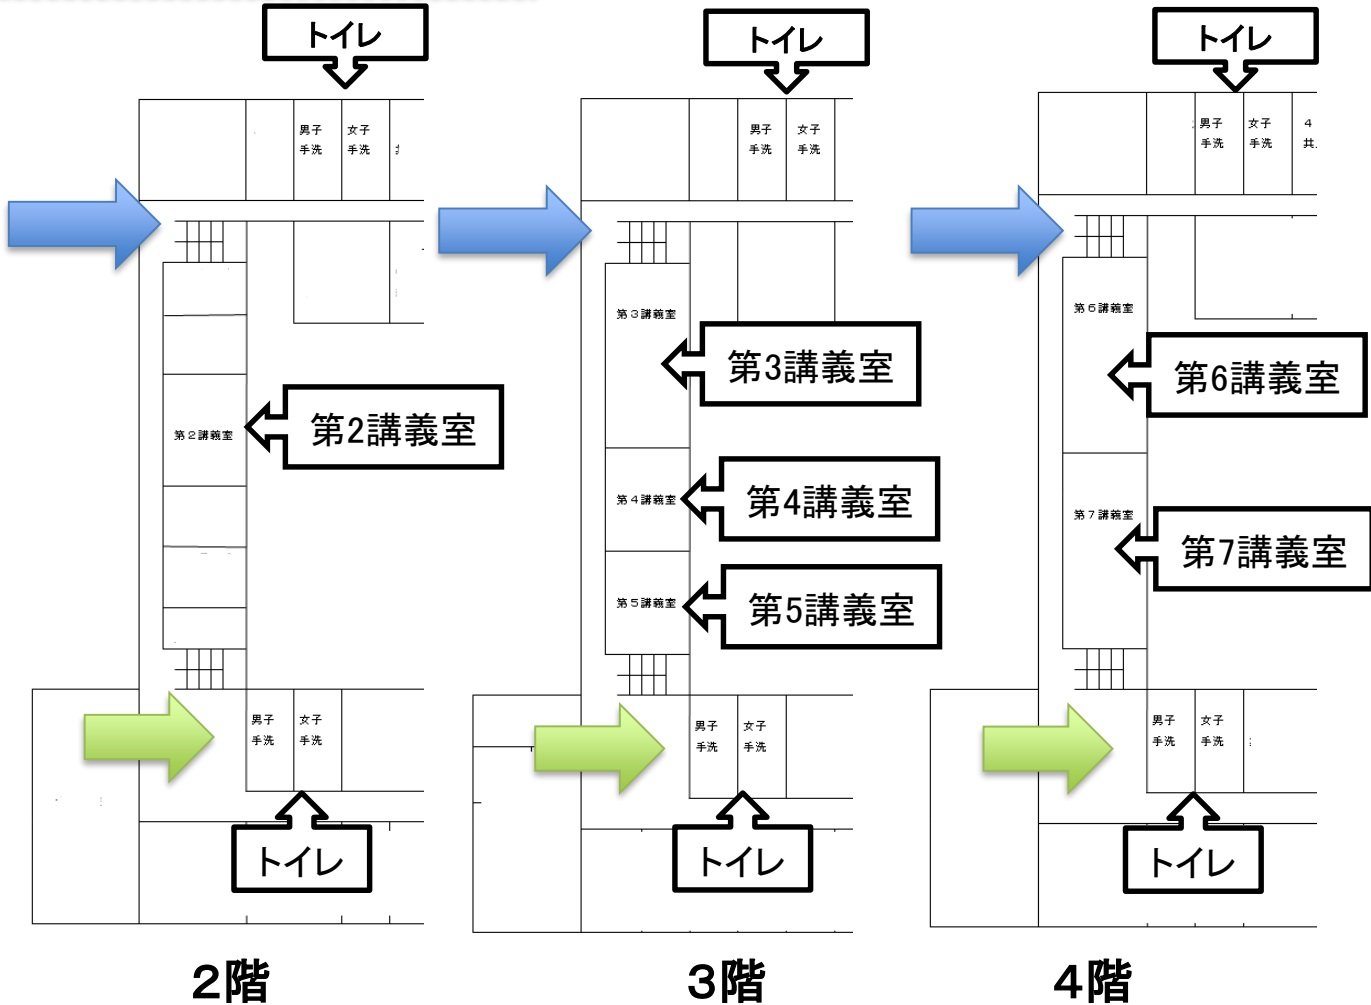

山口大学吉田キャンパスまでのアクセス

レンタカー

大学会館

- 参加受付
- クローク
- シンポジウム1、2
- 自由集会2
- ポスター展示
- 企業展示
- ランチョンセミナー
- 稜一平先生 表紙画展覧会
- 市民向け公開講座

共同獣医学部本館

- 理事会、評議員会
- 各種委員会
- 学生部会
- スライド受付
- 自由集会
- 1、3、4、5、6、7
- 一般口頭発表

iCOVER棟

- 101室
- 学生集会
- 第一学生食堂
(ポーノ)
- 学生懇親会

大学会館 平面図

共同獣医学部本館 平面図

学会期間中の送迎バスについて

学会期間中に送迎バスを運行します。以下の注意点にご留意ください

- 乗車可能人数は最大45名です。早く待機して頂いた順に乗車していただきます
- 運行は1台、1回のみです。乗り遅れた方はタクシーなど、別の交通機関をご利用ください(新山口駅から山口大学までの路線バスは、休日には運行していません)
- 運行内容は以下の通りです

運行内容(予定)

(1) 新山口駅 → 山口大学(大学会館);

- 8/31と9/1の朝に送迎バスを運行します
- **ご利用される方は、両日ともに7:50に、下記の場所へ集合してください**

(2) 山口大学(大学会館) → 新山口駅 → 山口宇部空港

- 9/1の16:00ごろに、大学会館前でお待ちください
- 新山口駅には、大学を出発して約40分後に到着予定です
- 山口宇部空港には、大学を出発して**約70分後**に到着予定です
- 所用時間は、交通渋滞の程度で大幅に変わる可能性があります。予めご了承ください。