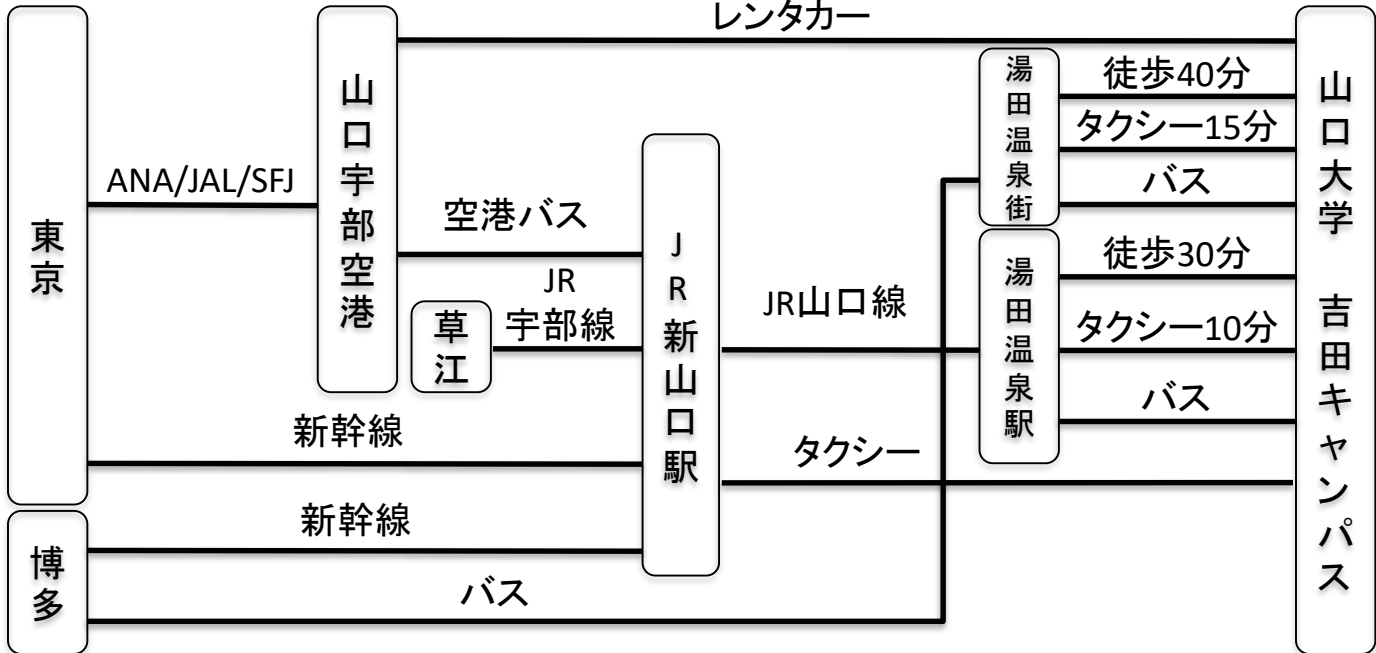

山口大学吉田キャンパスまでのアクセス

レンタカー

大学会館

- 参加受付
- クローク
- シンポジウム1、2
- 自由集会2
- ポスター展示
- 企業展示
- ランチョンセミナー
- 稜一平先生 表紙画展覧会
- 市民向け公開講座

共同獣医学部本館

- 理事会、評議員会
- 各種委員会
- 学生部会
- スライド受付
- 自由集会
- 1、3、4、5、6、7
- 一般口頭発表

iCOVER棟

- 101室
- 学生集会
- 第一学生食堂
(ポーノ)
- 学生懇親会

大学会館 平面図

共同獣医学部本館 平面図

学会期間中の送迎バスについて

学会期間中に送迎バスを運行します。以下の注意点にご留意ください

- 乗車可能人数は最大45名です。早く待機して頂いた順に乗車していただきます
- 運行は1台、1回のみです。乗り遅れた方はタクシーなど、別の交通機関をご利用ください(新山口駅から山口大学までの路線バスは、休日には運行していません)
- 運行内容は以下の通りです

運行内容(予定)

(1) 新山口駅 → 山口大学(大学会館);

- 8/31と9/1の朝に送迎バスを運行します
- **ご利用される方は、両日ともに7:50に、下記の場所へ集合してください**

(2) 山口大学(大学会館) → 新山口駅 → 山口宇部空港

- 9/1の16:00ごろに、大学会館前でお待ちください
- 新山口駅には、大学を出発して約40分後に到着予定です
- 山口宇部空港には、大学を出発して**約70分後**に到着予定です
- 所用時間は、交通渋滞の程度で大幅に変わる可能性があります。予めご了承ください。