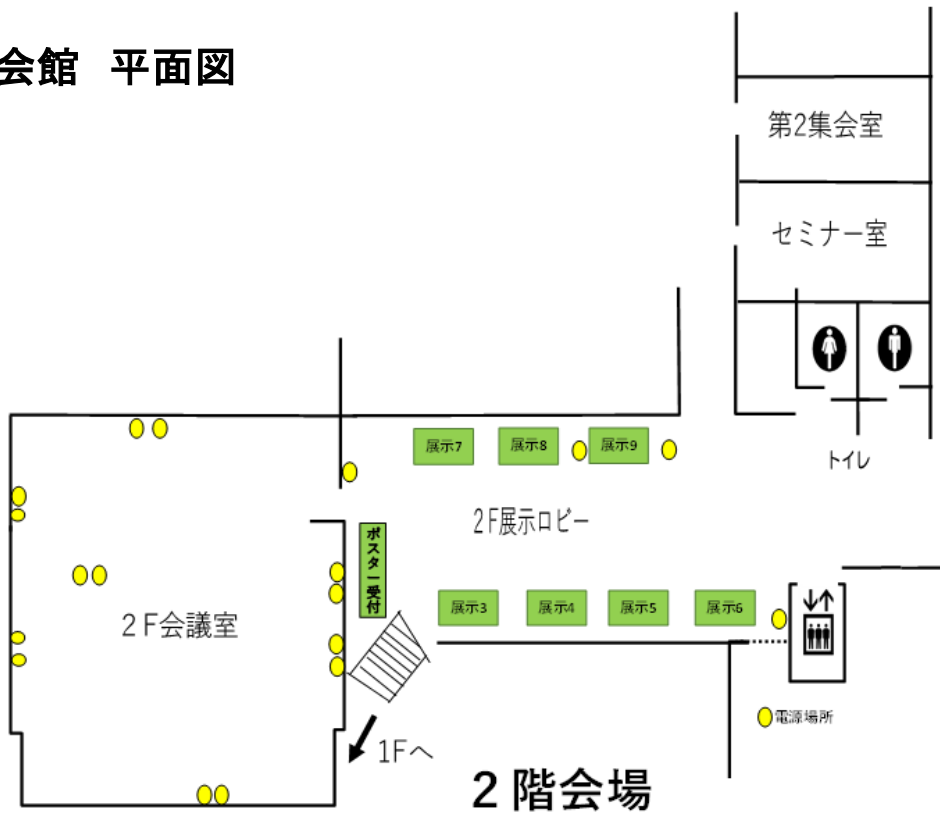

山口大学吉田キャンパスまでのアクセス

レンタカー

大学会館

- 参加受付
- クローク
- シンポジウム1、2
- 自由集会2
- ポスター展示
- 企業展示
- ランチョンセミナー
- 稜一平先生 表紙画展覧会
- 市民向け公開講座

共同獣医学部本館

- 理事会、評議員会
- 各種委員会
- 学生部会
- スライド受付
- 自由集会
- 1、3、4、5、6、7
- 一般口頭発表

iCOVER棟

- 101室
- 学生集会
- 第一学生食堂
(ポーノ)
- 学生懇親会

大学会館 平面図

共同獣医学部本館 平面図

学会期間中の送迎バスについて

学会期間中に送迎バスを運行します。以下の注意点にご留意ください

- 乗車可能人数は最大45名です。早く待機して頂いた順に乗車していただきます
- 運行は1台、1回のみです。乗り遅れた方はタクシーなど、別の交通機関をご利用ください(新山口駅から山口大学までの路線バスは、休日には運行していません)
- 運行内容は以下の通りです

運行内容(予定)

(1) 新山口駅 → 山口大学(大学会館);

- 8/31と9/1の朝に送迎バスを運行します
- **ご利用される方は、両日ともに7:50に、下記の場所へ集合してください**

(2) 山口大学(大学会館) → 新山口駅 → 山口宇部空港

- 9/1の16:00ごろに、大学会館前でお待ちください
- 新山口駅には、大学を出発して約40分後に到着予定です
- 山口宇部空港には、大学を出発して**約70分後**に到着予定です
- 所用時間は、交通渋滞の程度で大幅に変わる可能性があります。予めご了承ください。