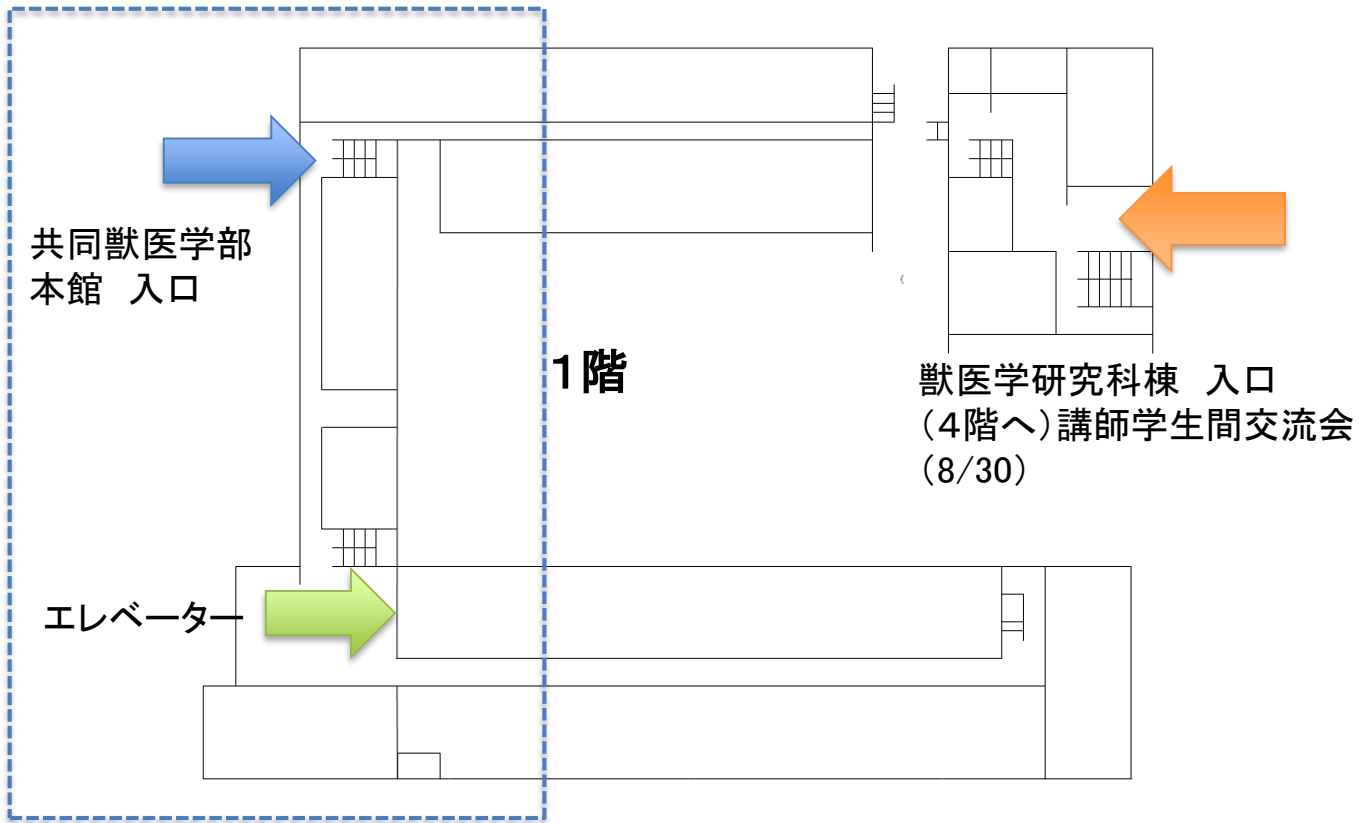

山口大学吉田キャンパスまでのアクセス

レンタカー

大学会館

- 参加受付
- クローク
- シンポジウム1、2
- 自由集会2
- ポスター展示
- 企業展示
- ランチョンセミナー
- 稜一平先生 表紙画展覧会
- 市民向け公開講座

共同獣医学部本館

- 理事会、評議員会
- 各種委員会
- 学生部会
- スライド受付
- 自由集会
- 1、3、4、5、6、7
- 一般口頭発表

iCOVER棟

- 101室
- 学生集会
- 第一学生食堂
(ポーノ)
- 学生懇親会

大学会館 平面図

共同獣医学部本館 平面図

学会期間中の送迎バスについて

学会期間中に送迎バスを運行します。以下の注意点にご留意ください

- 乗車可能人数は最大45名です。早く待機して頂いた順に乗車していただきます
- 運行は1台、1回のみです。乗り遅れた方はタクシーなど、別の交通機関をご利用ください(新山口駅から山口大学までの路線バスは、休日には運行していません)
- 運行内容は以下の通りです

運行内容(予定)